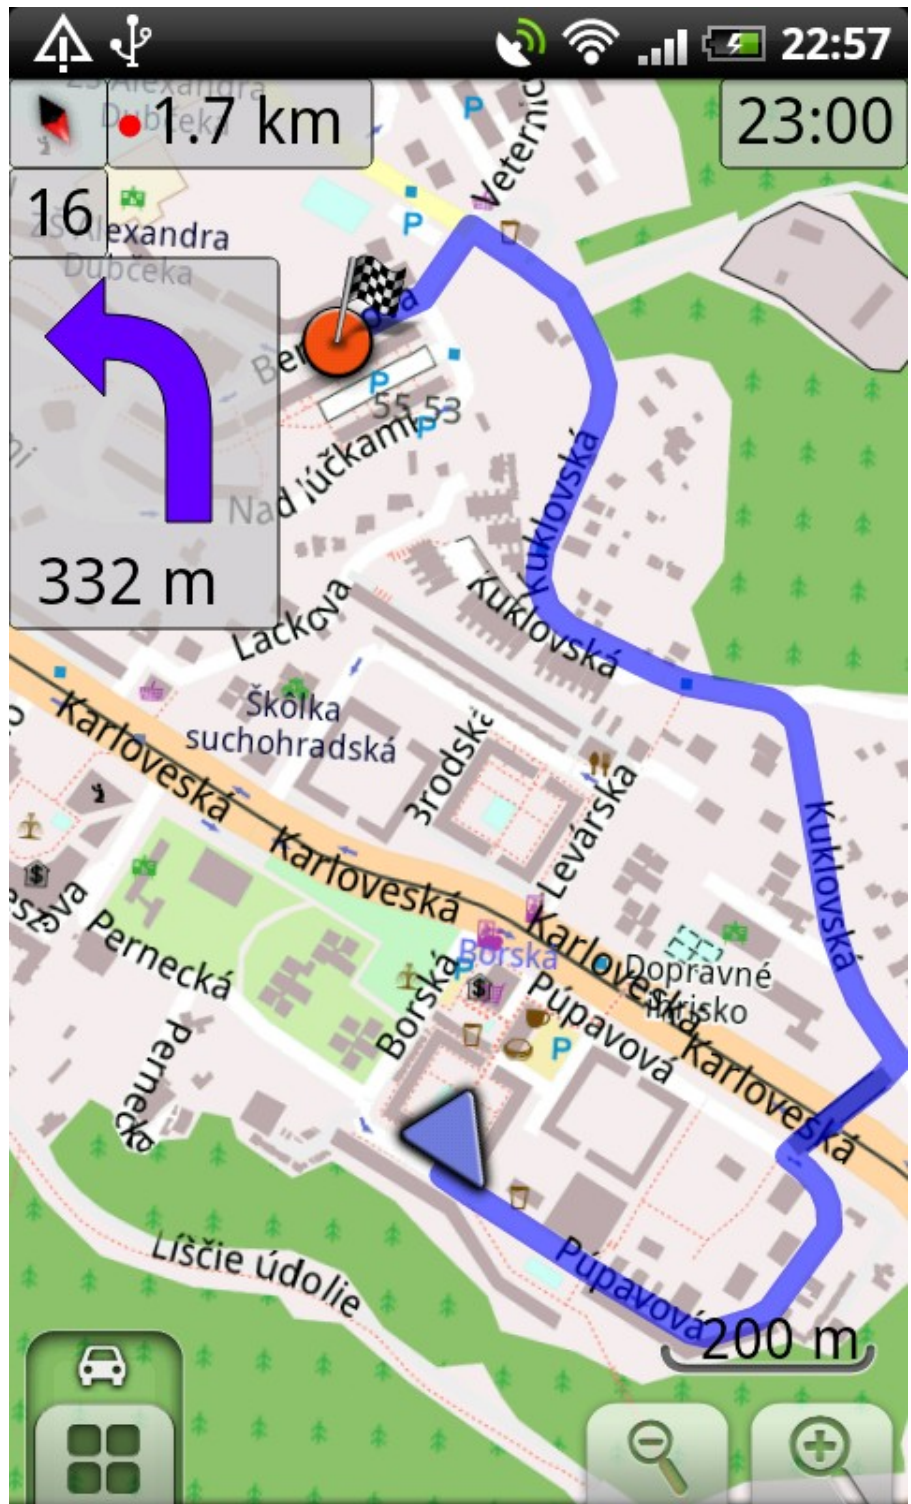

# ROUTING

- OSRM,
- Graphhopper,
- BRouter,
- pgRouting...

Wochenmarkt  
GROSSNEUMARKT  
Kauf frische, nat. made, nat. Lebensmittel!

Grossneumarkt  
ausger.  
an Mar

FEUERWEHR

FEUERWEHR

Ziegler ATECO

1325