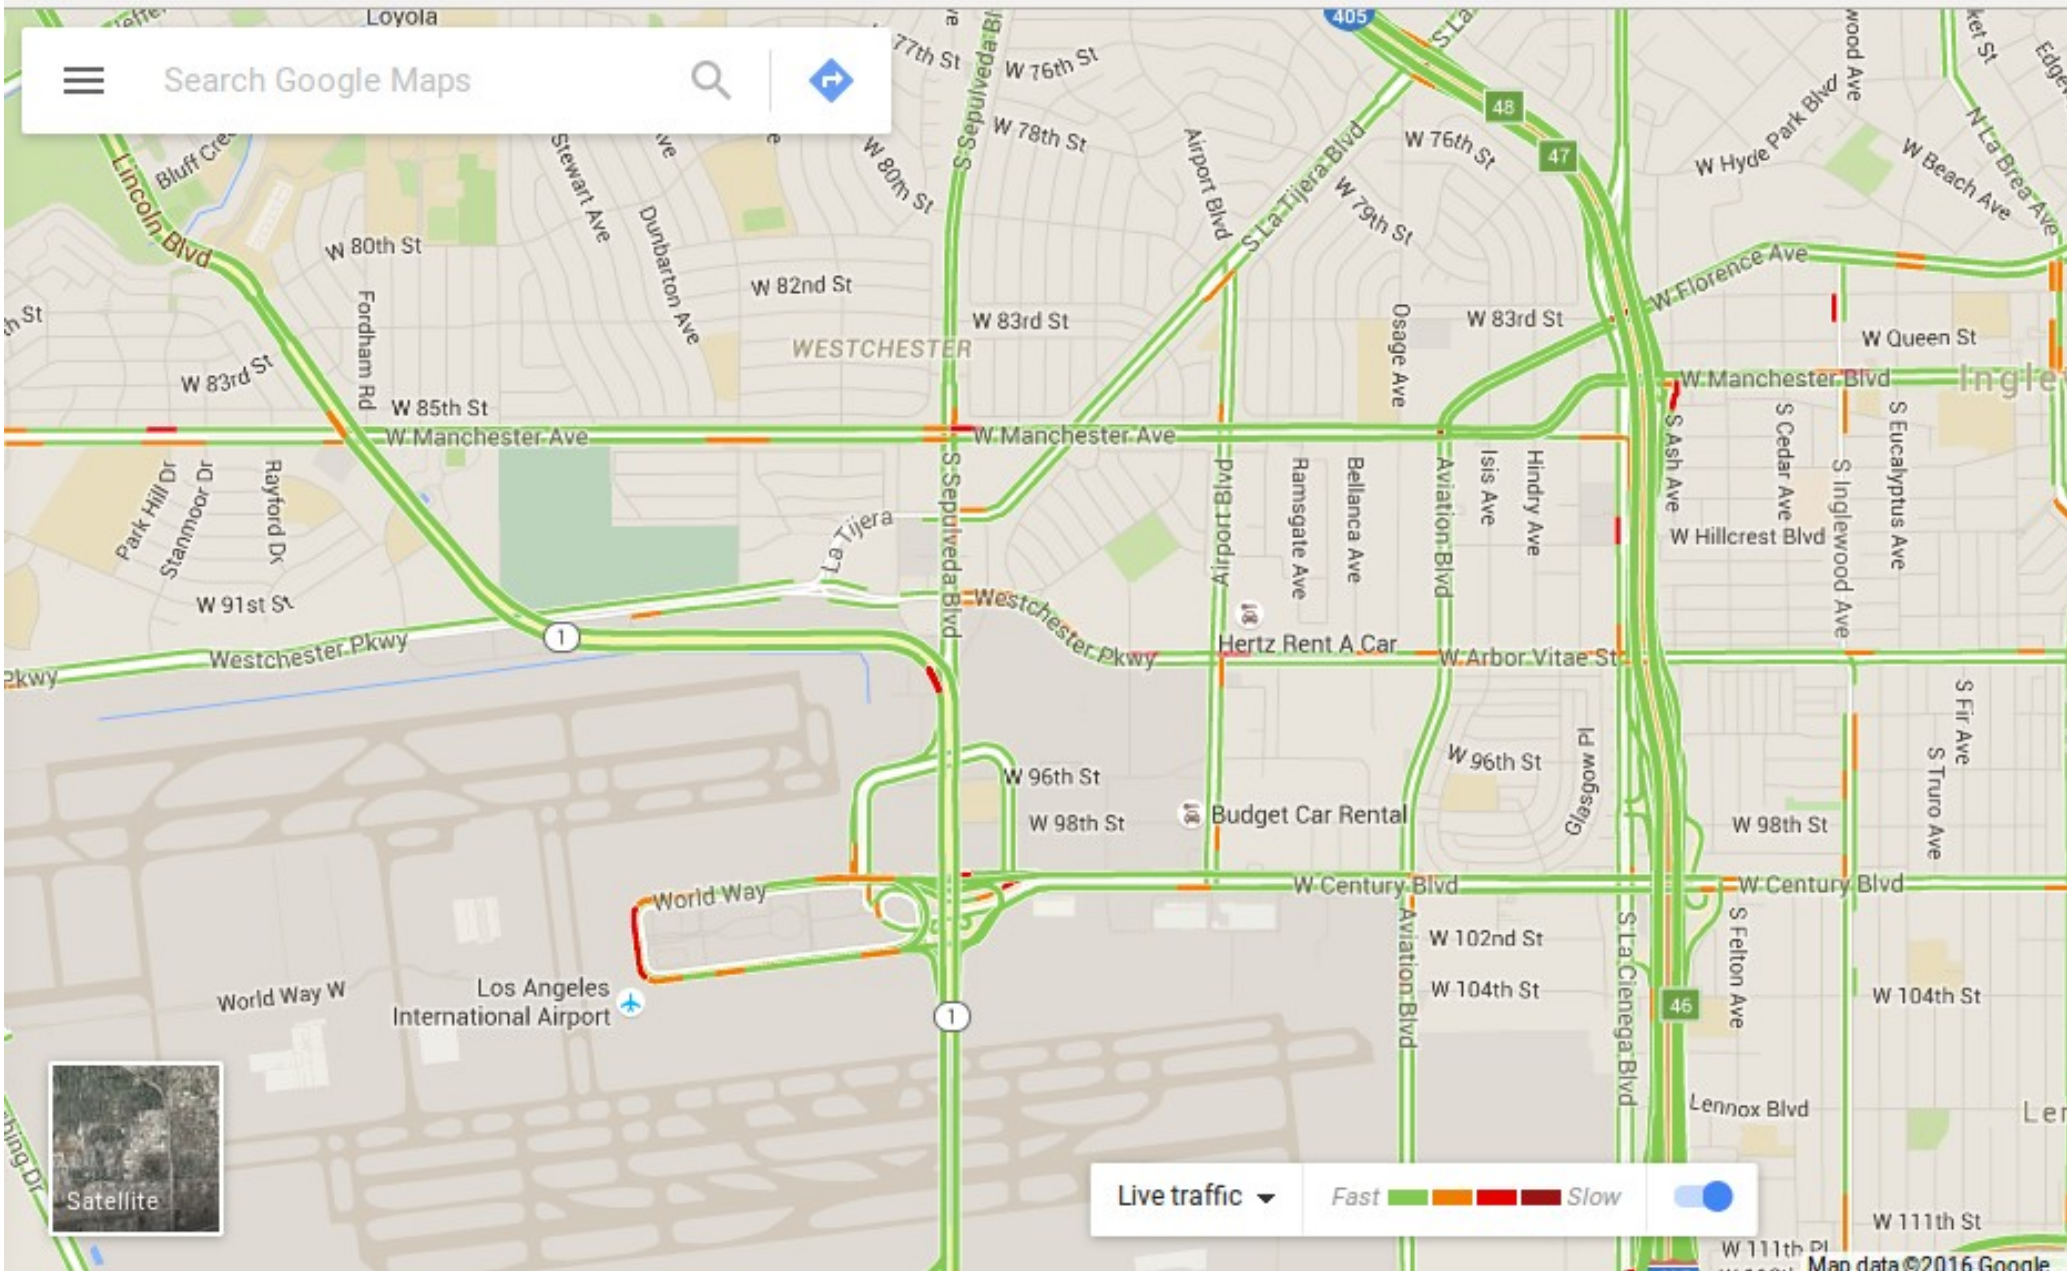

Transept St

London, England

Street View - Okt. 2015

Zurück zur Karte

Google

Aufnahmedatum: Okt. 2015

Search Google Maps

Satellite